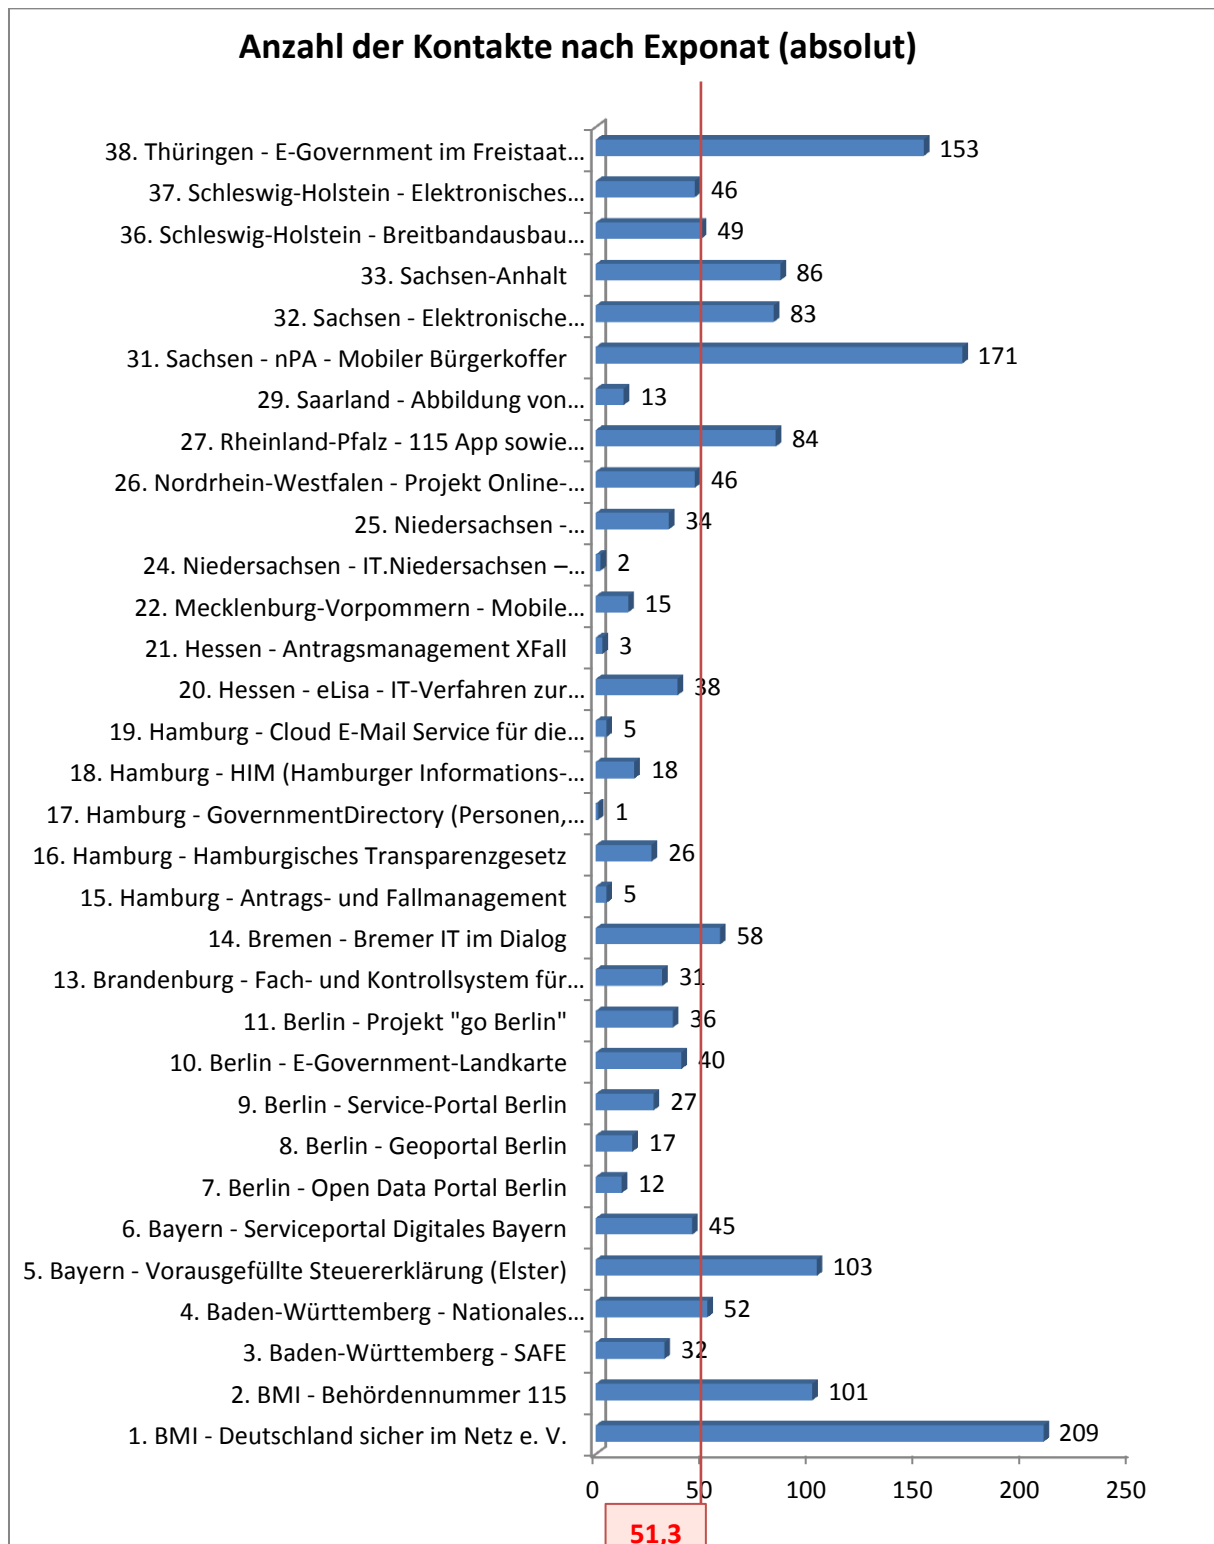

Messestand des IT-Planungsrats auf der CeBIT 2014

Kontakterfassung: Montag bis Freitag

Gesamt: 1641

Anzahl der Kontakte nach Exponat (prozentual)